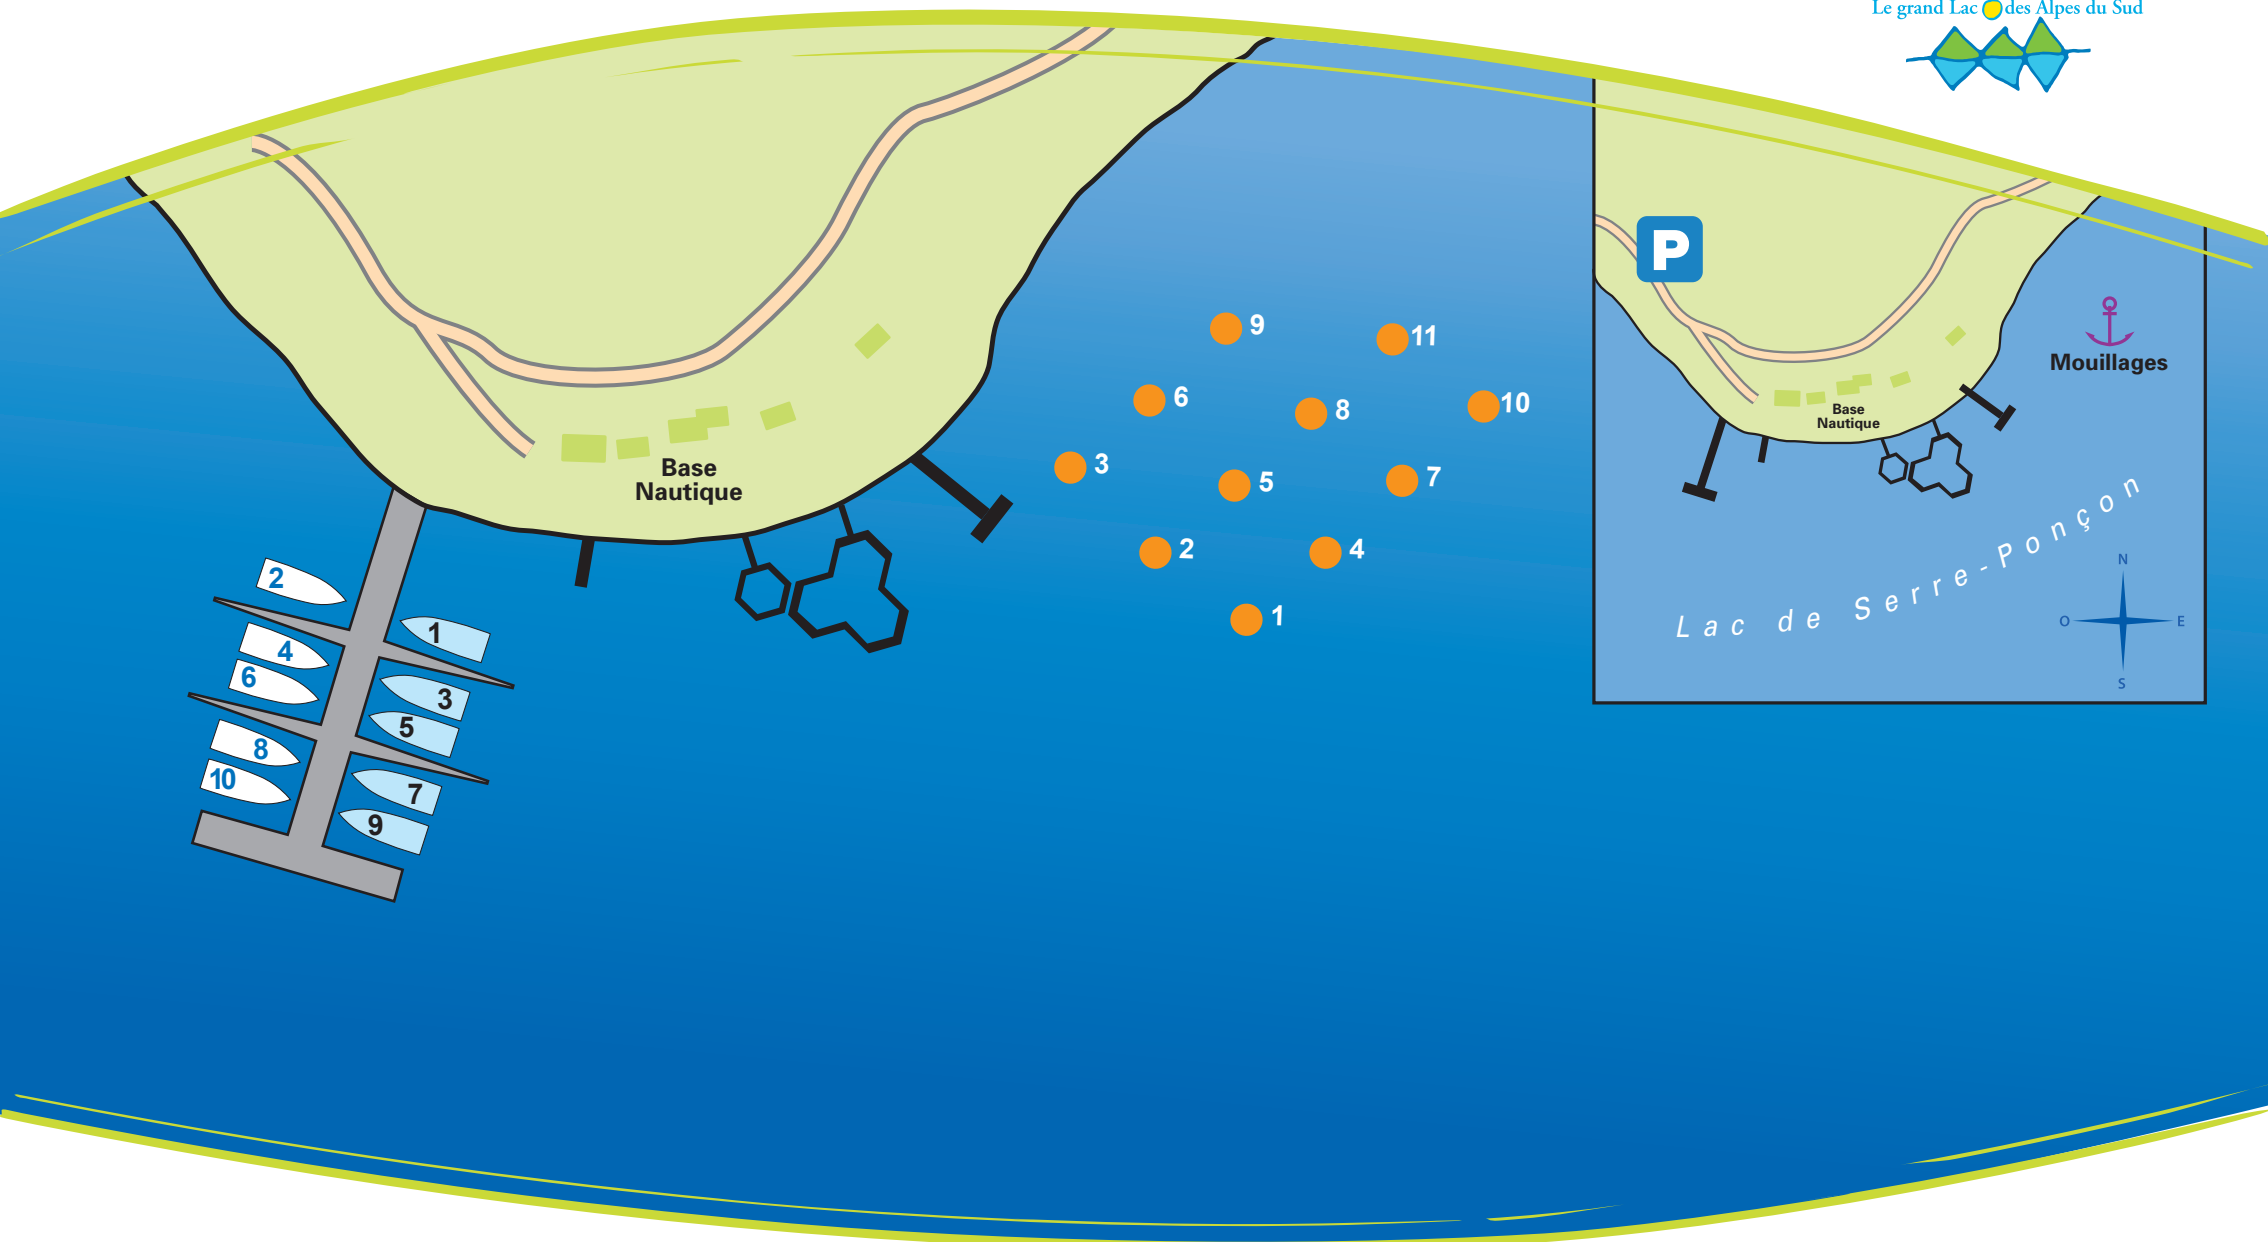

# Port du Rousset

Commune de Rousset

Syndicat Mixte d'Aménagement et de Développement de Serre-Ponçon - Capitainerie - Quai de la rue Royale - 05160 SAVINES LE LAC

**04 88 26 02 06 - [capitainerie@smadsep.com](mailto:capitainerie@smadsep.com)**